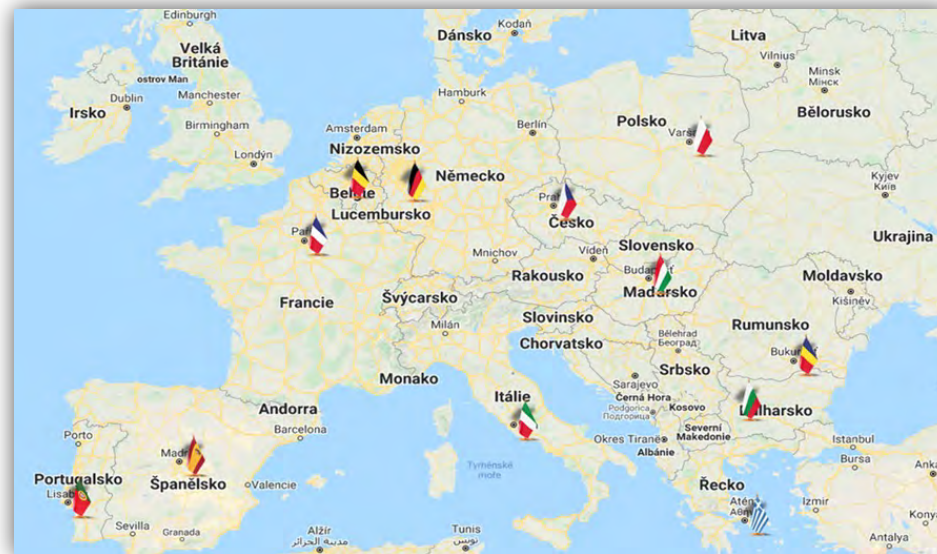

Mezinárodní styčný výbor vojenských sociálních organizací (CLIMS) byl založen z iniciativy čtyř zakládajících zemí (Francie, Německo, Belgie, Holandsko) v roce 1975. Česká republika prostřednictvím VLRZ, p.o., vstoupila do organizace v roce 1997. Po Polsku byla druhou zemí východního bloku, která do této organizace byla přijata.

V současné době tvoří organizaci CLIMS 12 členských zemí.

- Belgie, Bulharsko, Česká republika, Francie, Itálie, Maďarsko, Německo, Polsko, Portugalsko, Španělsko, Rumunsko a Řecko.

Členské země CLIMS