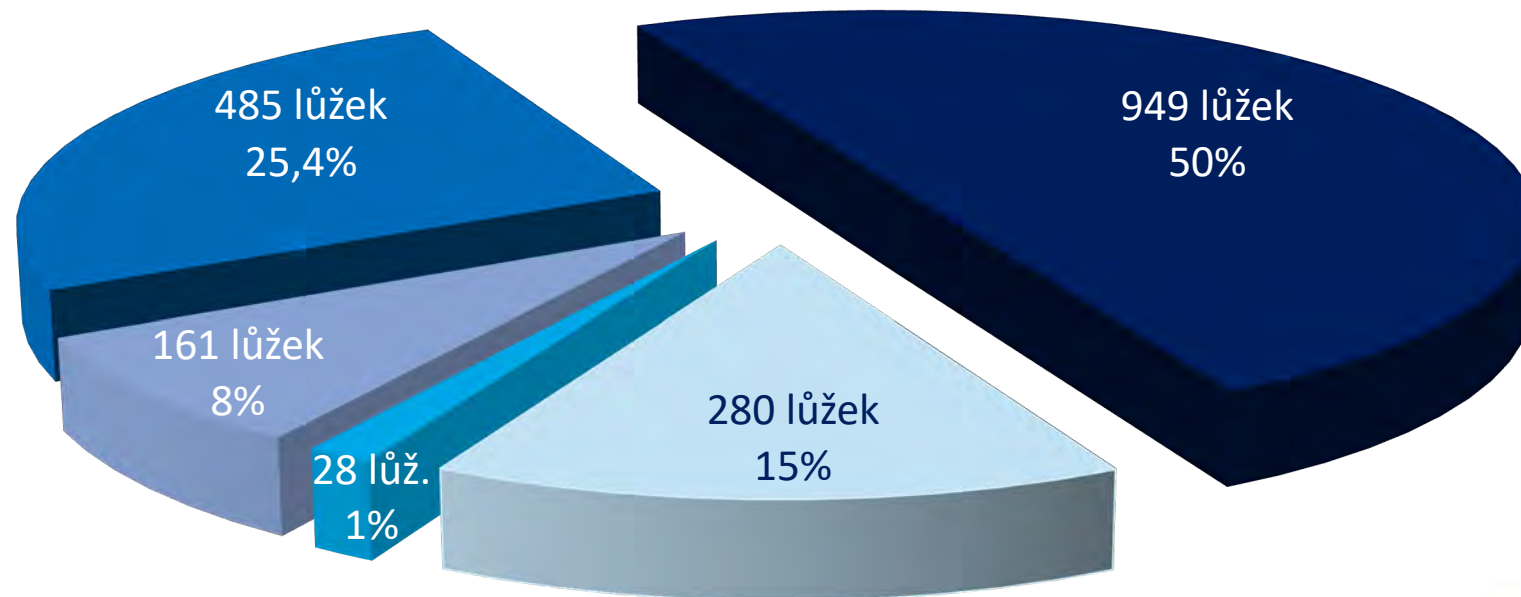

Ubytovací kapacity VLRZ, p.o.

Kapacity

- Lůžková **kapacita VLRZ v roce 2022** je 1903 lůžek včetně domova péče o válečné veterány.
- Většina zařízení s výjimkou chatových osad je provozována celoročně.

■ rehabilitační ústav ■ lázně ■ hotelová zařízení ■ chatové osady ■ DPVV Bílý Kříž VLL Karlovy Vary