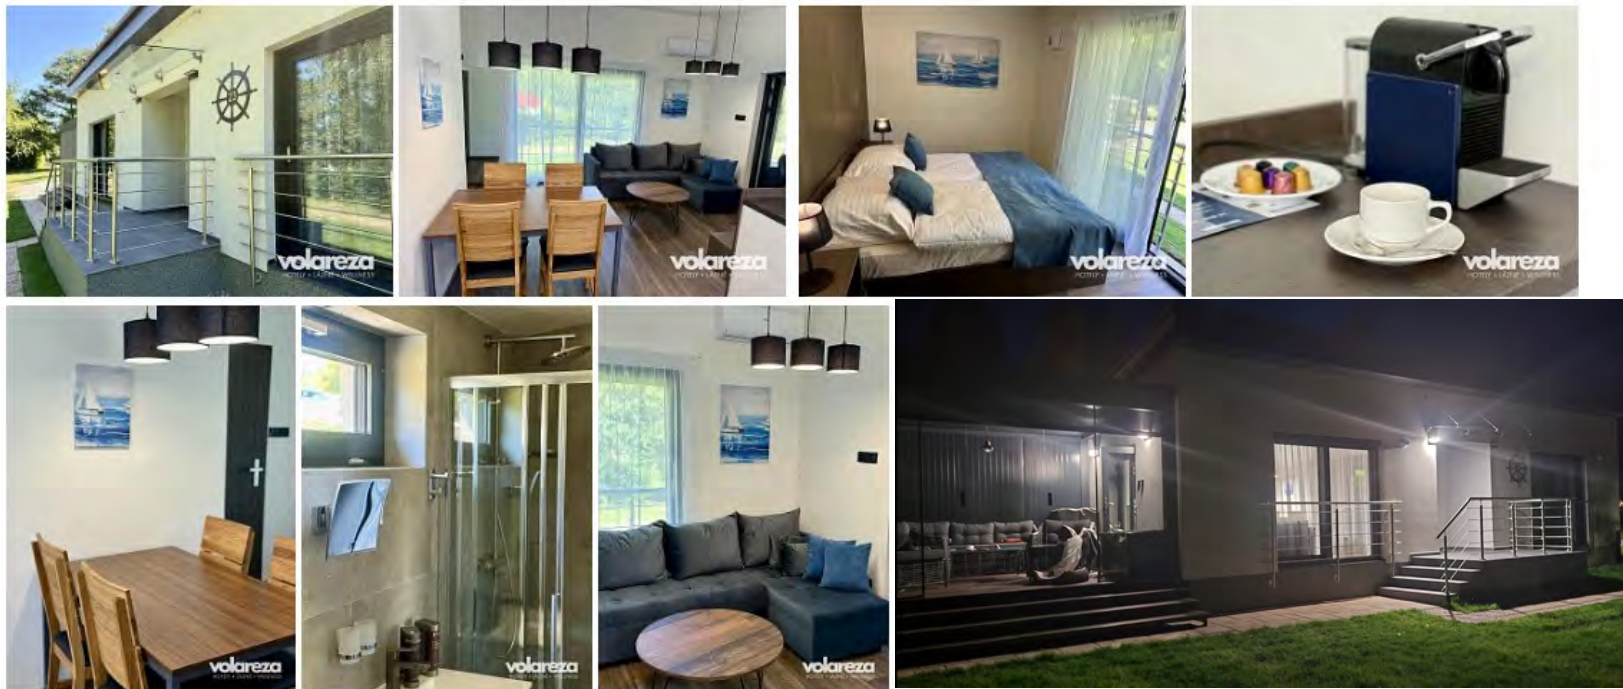

Záměr do budoucna – renovace chat a fitness

Záměr do budoucna – renovace chat

Chata Deluxe

V rámci pilotního programu Vám představujeme nový typ ubytování v naší chatové osadě VZ Měřín, která bude v provozu od července tohoto roku a nabídne vám vše, co potřebujete pro pohodlný pobyt. Chata je vybavena dvěma ložnicemi a prostorným obývacím pokojem, který disponuje rozkládacím gaučem. K dispozici je také moderní sociální zařízení a plně vybavená kuchyňka s ledničkou, mikrovlnnou troubou, varnou deskou, kávovarem, varnou konvicí a sadou základního nádobí. Chata je také vybavena vytápěním, které vám zajistí příjemné teplo i během chladnějších dní. Pro relaxaci a večerní posezení můžete využít prosklenou pergolu, která poskytuje krásný výhled do okolní přírody a vytváří ideální atmosféru pro klidné večery.