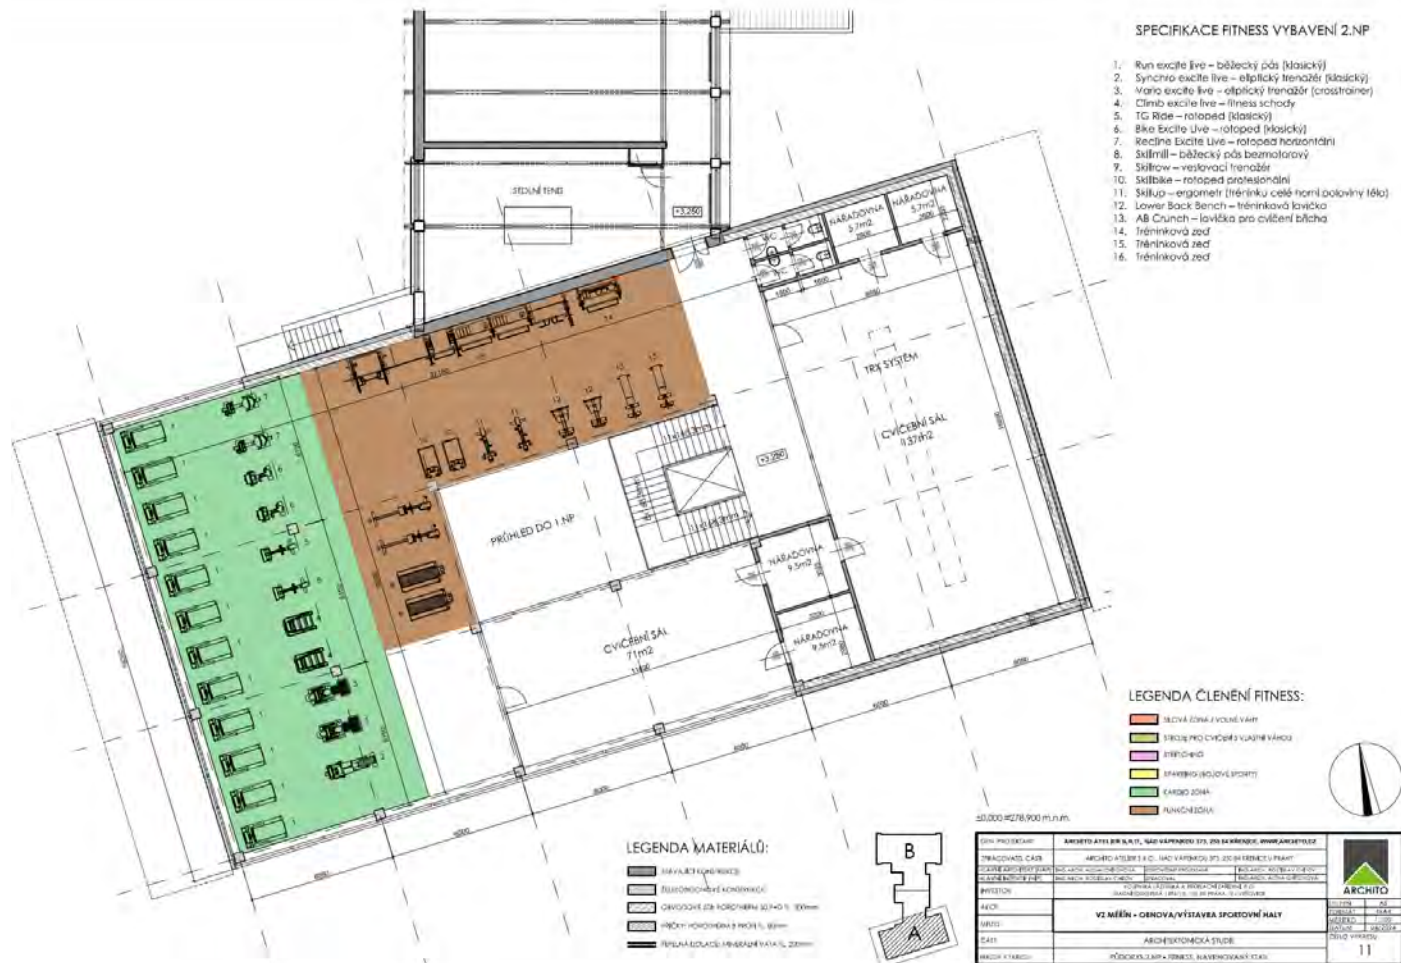

Záměr do budoucna – zahájena výstavba fitness

SPECIFIKACE FITNESS VYBAVENÍ 2.NP