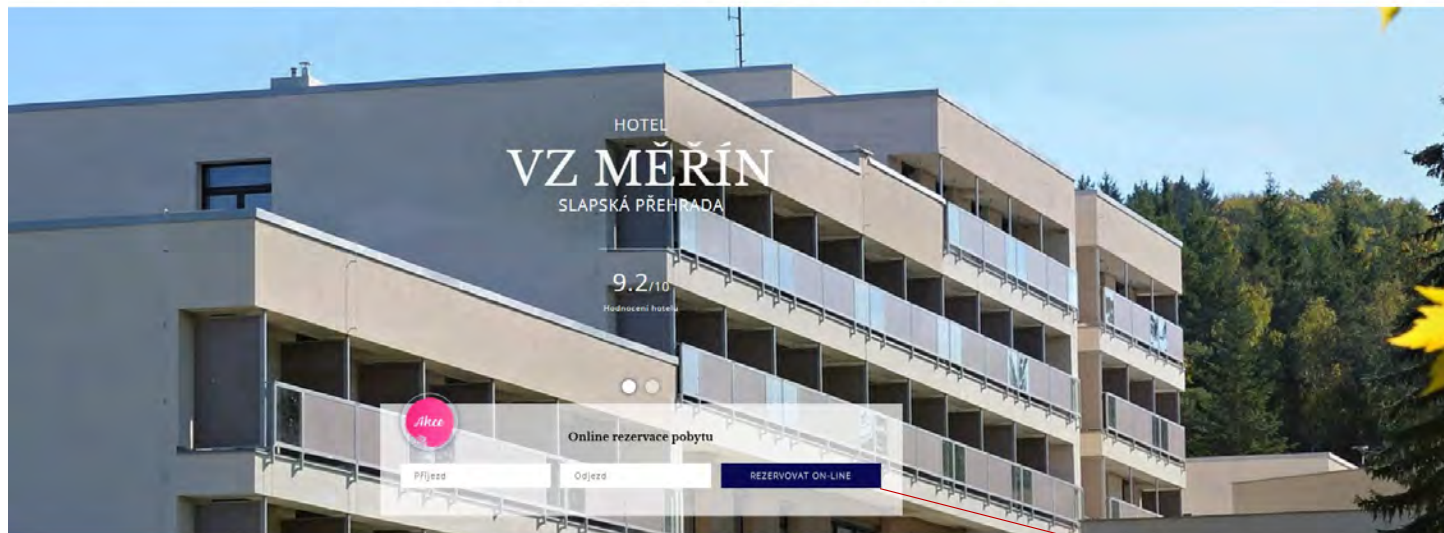

VZ Měřín

+420 317 791 134 rezervace@me.vlz.cz

volareza
HOTEL + SPA + ADDRESS

VZ MĚŘÍN
SLAPSKÁ PŘEHRADA
***
superior

HOTEL POBYTOVÉ BALÍČKY

NABÍDKA POBYTŮ VLZ

DALŠÍ ZAŘÍZENÍ VLZ

KONTAKT