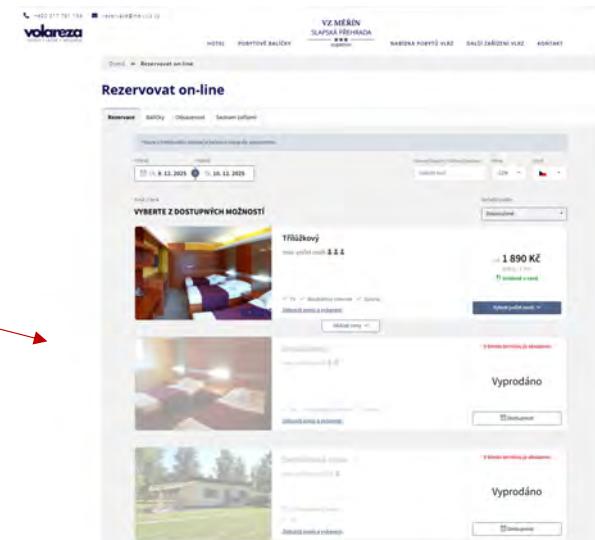

VZ Měřín

+420 317 791 134 rezervace@me.vlz.cz

volareza
HOTEL + SPA + ADDRESS

VZ MĚŘÍN
SLAPSKÁ PŘEHRADA
***
superior

HOTEL POBYTOVÉ BALÍČKY

NABÍDKA POBYTŮ VLZ

DALŠÍ ZAŘÍZENÍ VLZ

KONTAKT